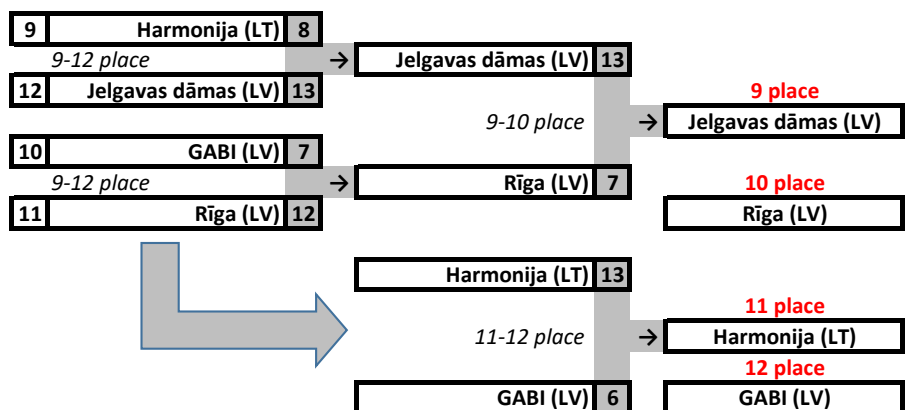

Final Ranking Baltic Cup 2019 Latvia (Women)

Rank	Name	Score	BHN	fBHN	Games	Points
1.	MIX LV	4	8	34	4:0	46:14
2.	Peppermint LV	3	9	35	3:1	33:33
3.	Valga EST	3	8	35	3:1	32:39
4.	Līvi LV	3	8	32	3:1	38:35
5.	Boule LV	2	10	31	2:2	39:29
6.	Moterys LT	2	9	29	2:2	35:38
7.	Ladies LV	2	7	35	2:2	35:29
8.	Komanda LT	2	6	31	2:2	39:22
9.	Harmonija LT	1	10	30	1:3	28:39
10.	GABI LV	1	7	31	1:3	31:42
11.	Rīga LV	1	6	33	1:3	25:40
12.	Jelgavas dāmas LV	0	8	28	0:4	23:44

Baltic Cup 2019 LATVIA Women Final Round

1 - 8 place

9 - 12 place

Baltic Cup 2019 LATVIA Women standings after 2nd stage

15.06.2019. Lucavsala

				Points			
				<i>Šiauliai</i>	<i>Rīga</i>	<i>Valga</i>	TOTAL
1		Ladies LV	Jeļena Silova, Aleksandra Belaja, Gaļina Sosņina, Lilita Ābelīte	15	20		35
2		MIX LV	Jekaterina Soika, Dace Ida, Lelde Stūre, Ginta Miglāne, Laura Miglāne	20	14		34
3		Moterys LT	Doringa Burneikienė, Irma Bagdanavičiene, Andra Ivaniuščenko	18	13		31
4		Boule LV	Agita Lejniece, Velta Millere, Ieviņa Dzenīte, Gita Logina	11	18		29
5		Komanda LT	Birutė Limontienė, Eglė Ravinskaitė, Raminta Kukcinavičienė	13	16		29
6		Valga EST	Anneli Kattai, Siiri Baranova, Ille Sõrmus	14	15		29
7		Līvi LV	Marta Kozinda, Jautra Grosbārde, Silva Vensberga	12	11		23
8		Peppermint LV	Beāte Blūma, Mārīte Beļska, Daiga Novicka, Ludmila Ogorodnikova	8	12		20
9		Harmonija LT	Eugenija Karbočiene, Renata Abromavičiūte, Monika Dovydaityte	10	8		18
10		TRIO LV	Aida Pētersone, Eva Martinsone, Inga Apmane	16	0		16
11		Rīga LV	Iveta Benga, Nataliya Karikh, Alla Paškevič	7	9		16
11		GABI LV	Anda Melkersone, Ilze Zabello, Baiba Gāliņa, Gundega Ķimele	9	7		16
13		Jelgavas dāmas LV	Arta Miķelēna, Ingūna Miķelēna, Māra Krūmiņa	0	10		10