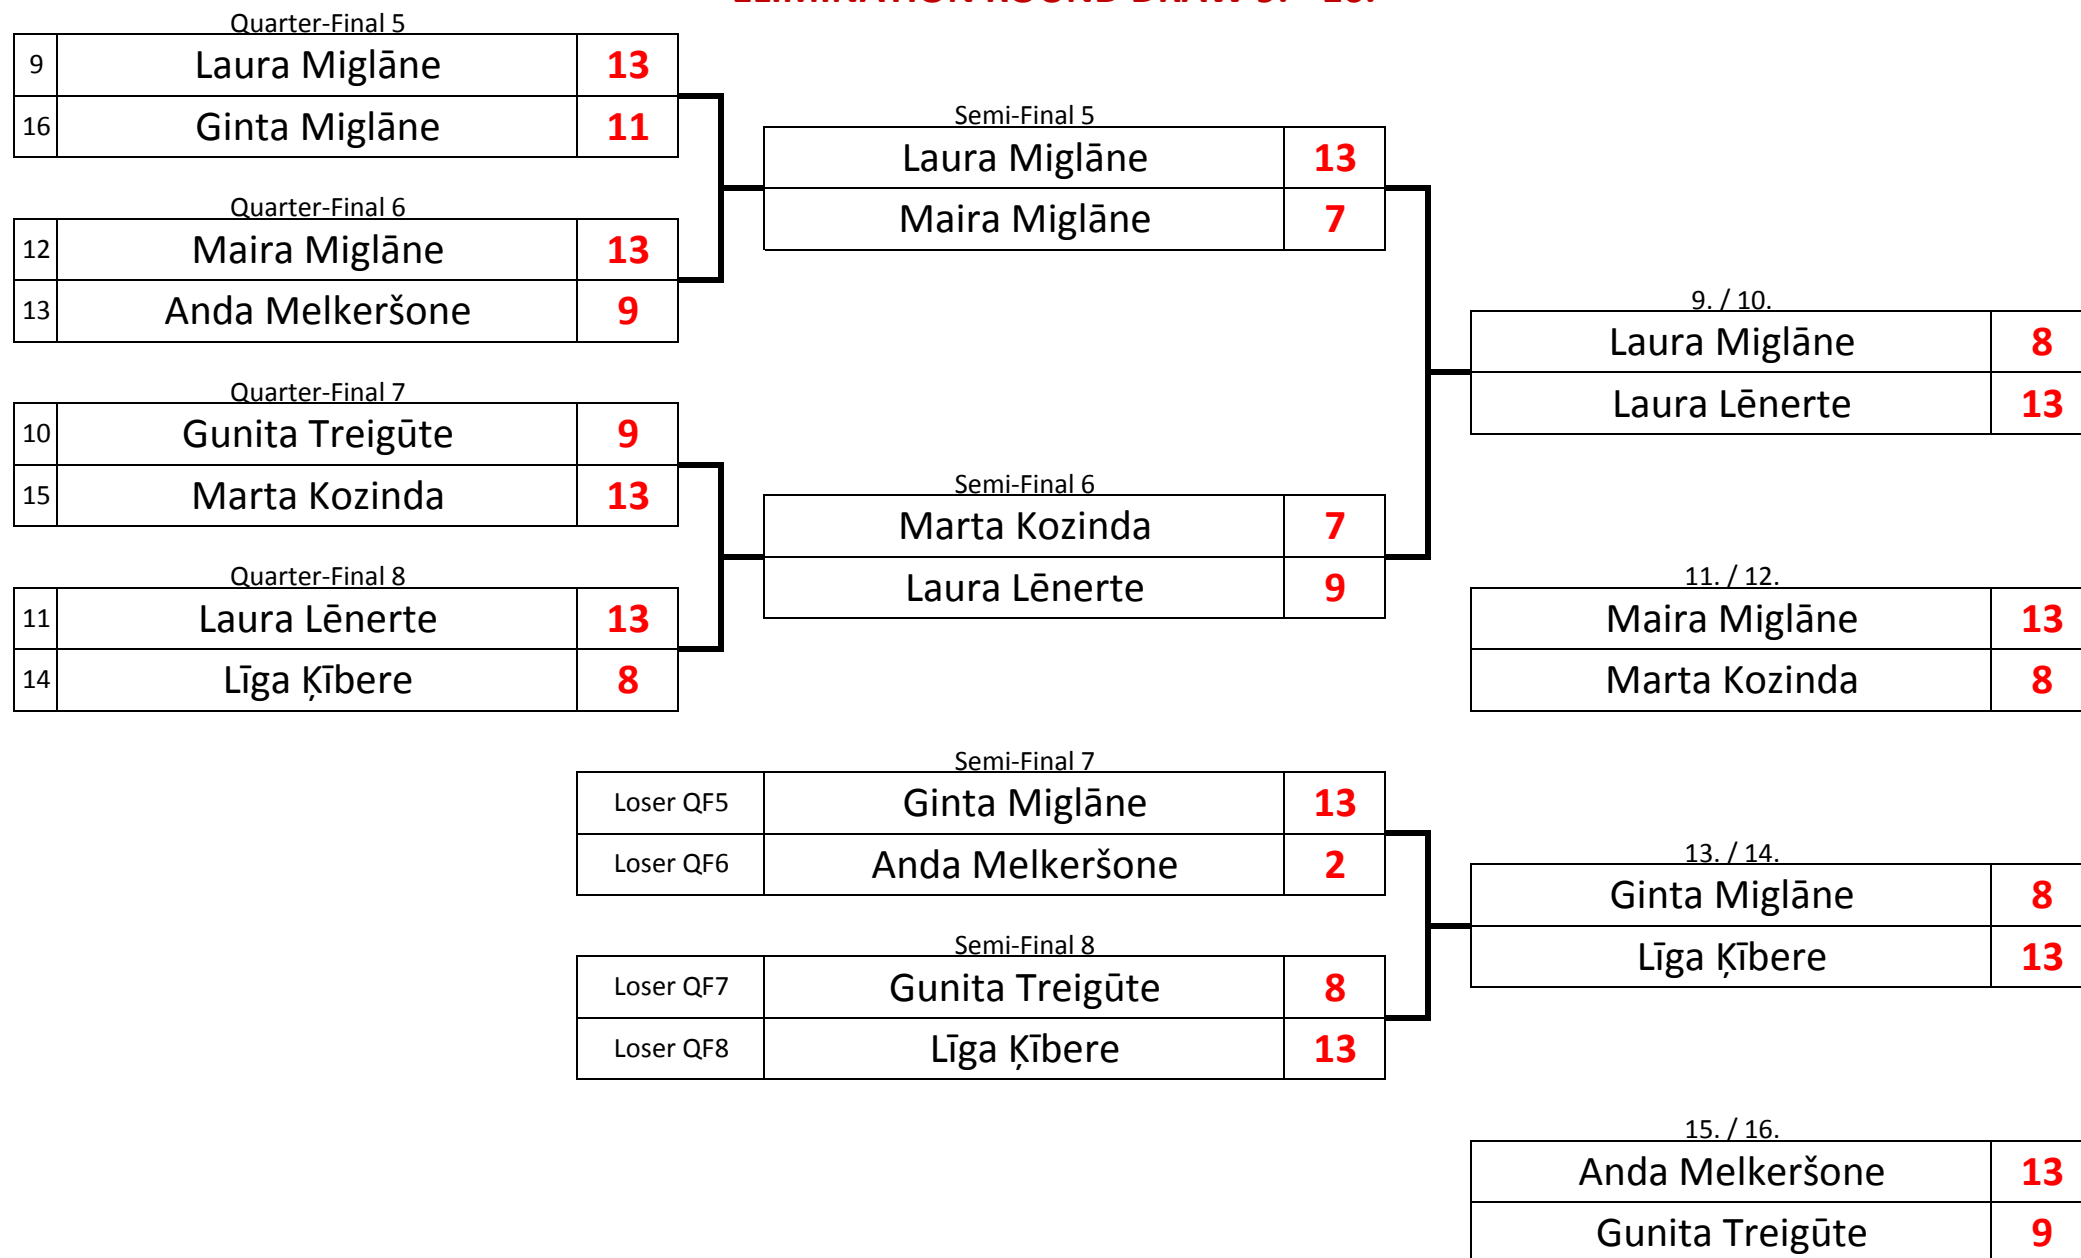

Loser QF3	Jekaterina Soika	11
Loser QF4	Jautra Grosbārde	13

Final

Eva Martinsone	13
Aida Pētersone	2

3. / 4.

Inga Apmane	13
Gundega Ķimele	8

5. / 6.

Velta Millere	10
Jautra Grosbārde	9

7. / 8.

Ieviņa Dzenīte	13
Jekaterina Soika	6

ELIMINATION ROUND DRAW 9. - 16.

ELIMINATION ROUND DRAW 17. - 24.

ELIMINATION ROUND DRAW 25. - 31.

LATVIJAS ČEMPIONĀTS PETANKA SPORTĀ

Sievietes. Vienspēles. 1. posms. Ventspils