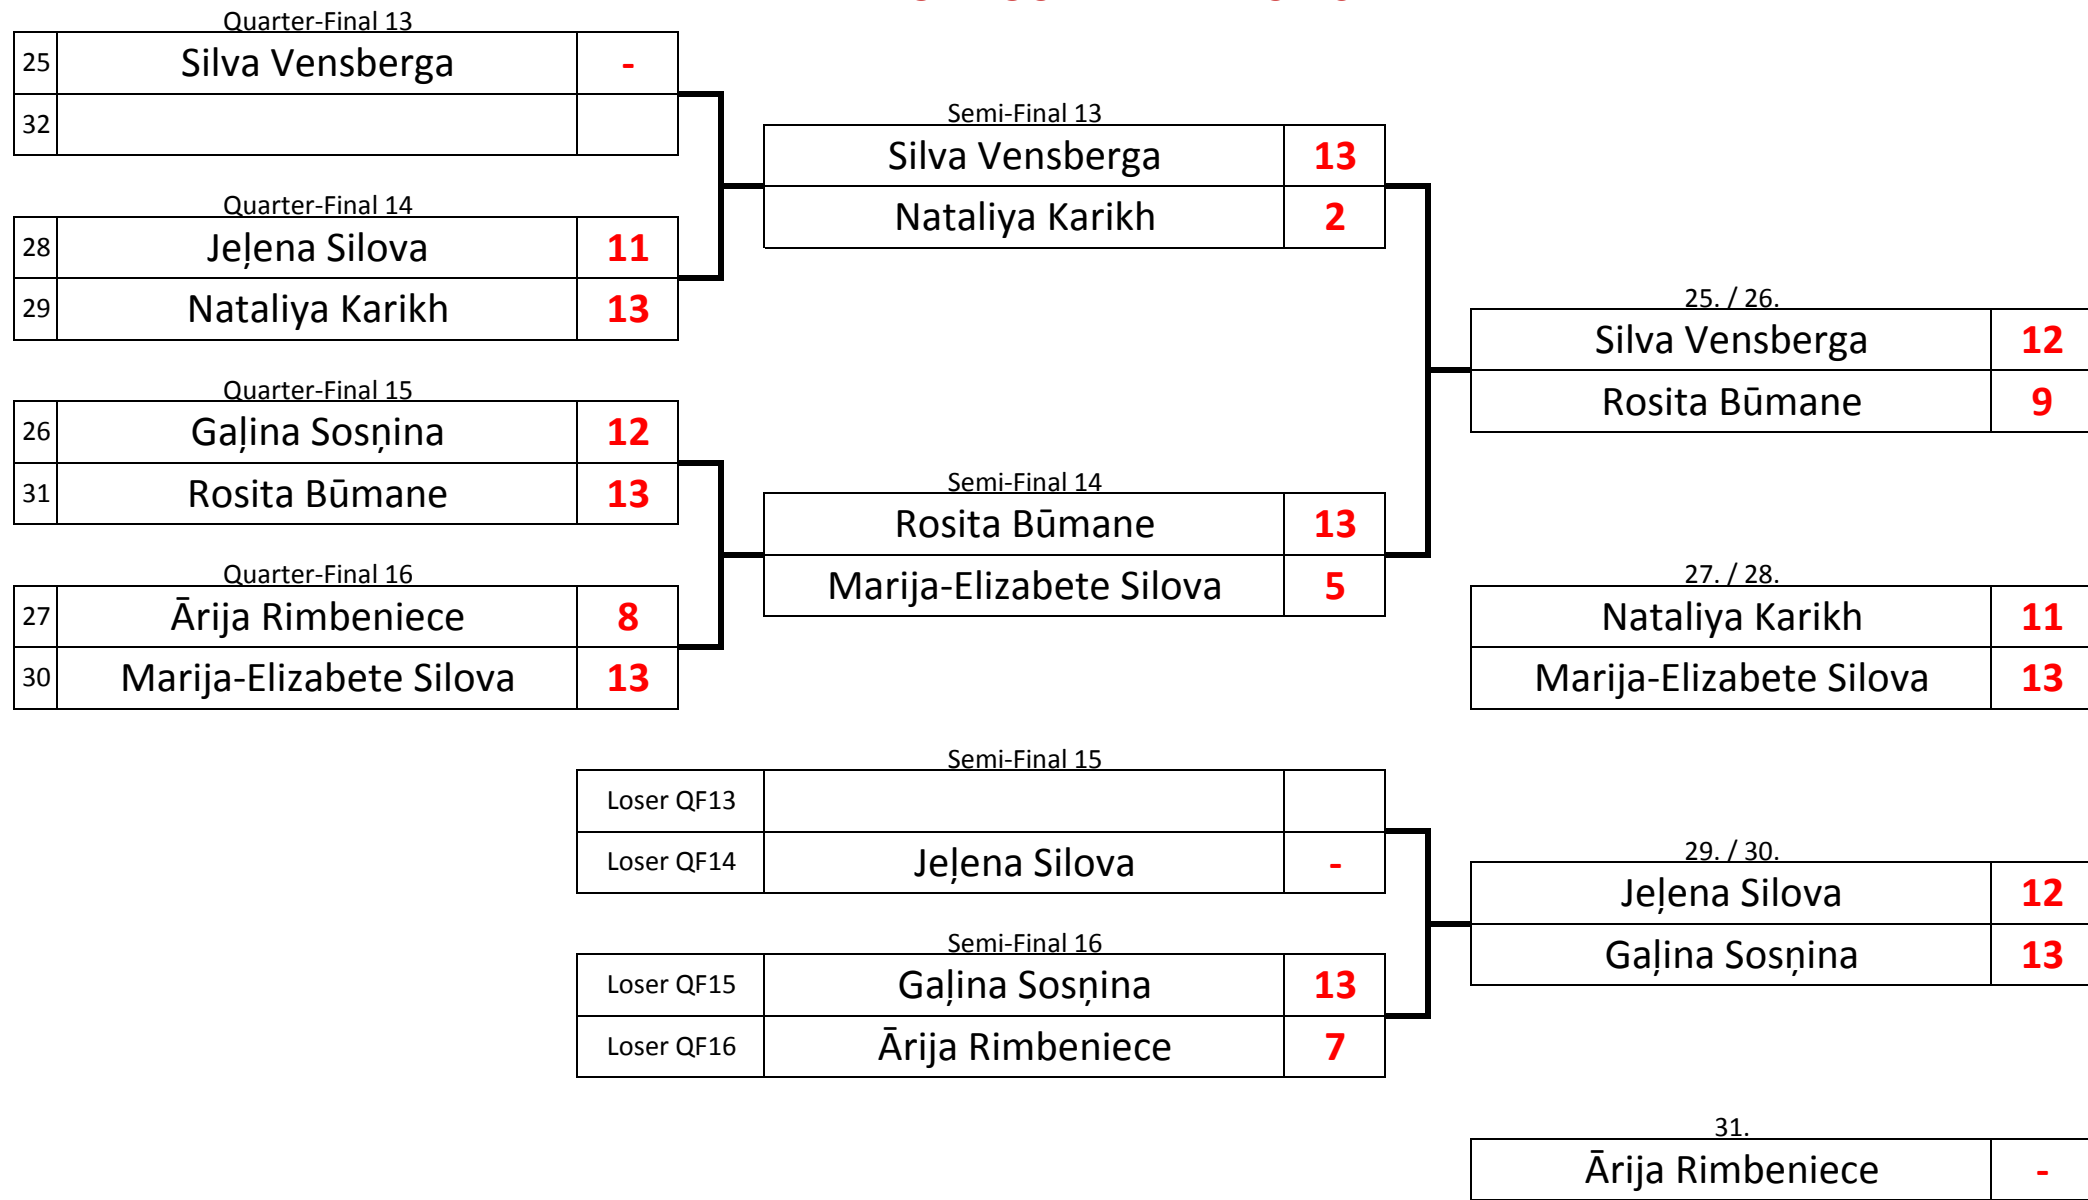

Ieviņa Dzenīte	13
Jekaterina Soika	6

ELIMINATION ROUND DRAW 9. - 16.

ELIMINATION ROUND DRAW 17. - 24.

ELIMINATION ROUND DRAW 25. - 31.

LATVIJAS ČEMPIONĀTS PETANKA SPORTĀ

Sievietes. Vienspēles. 1. posms. Ventspils