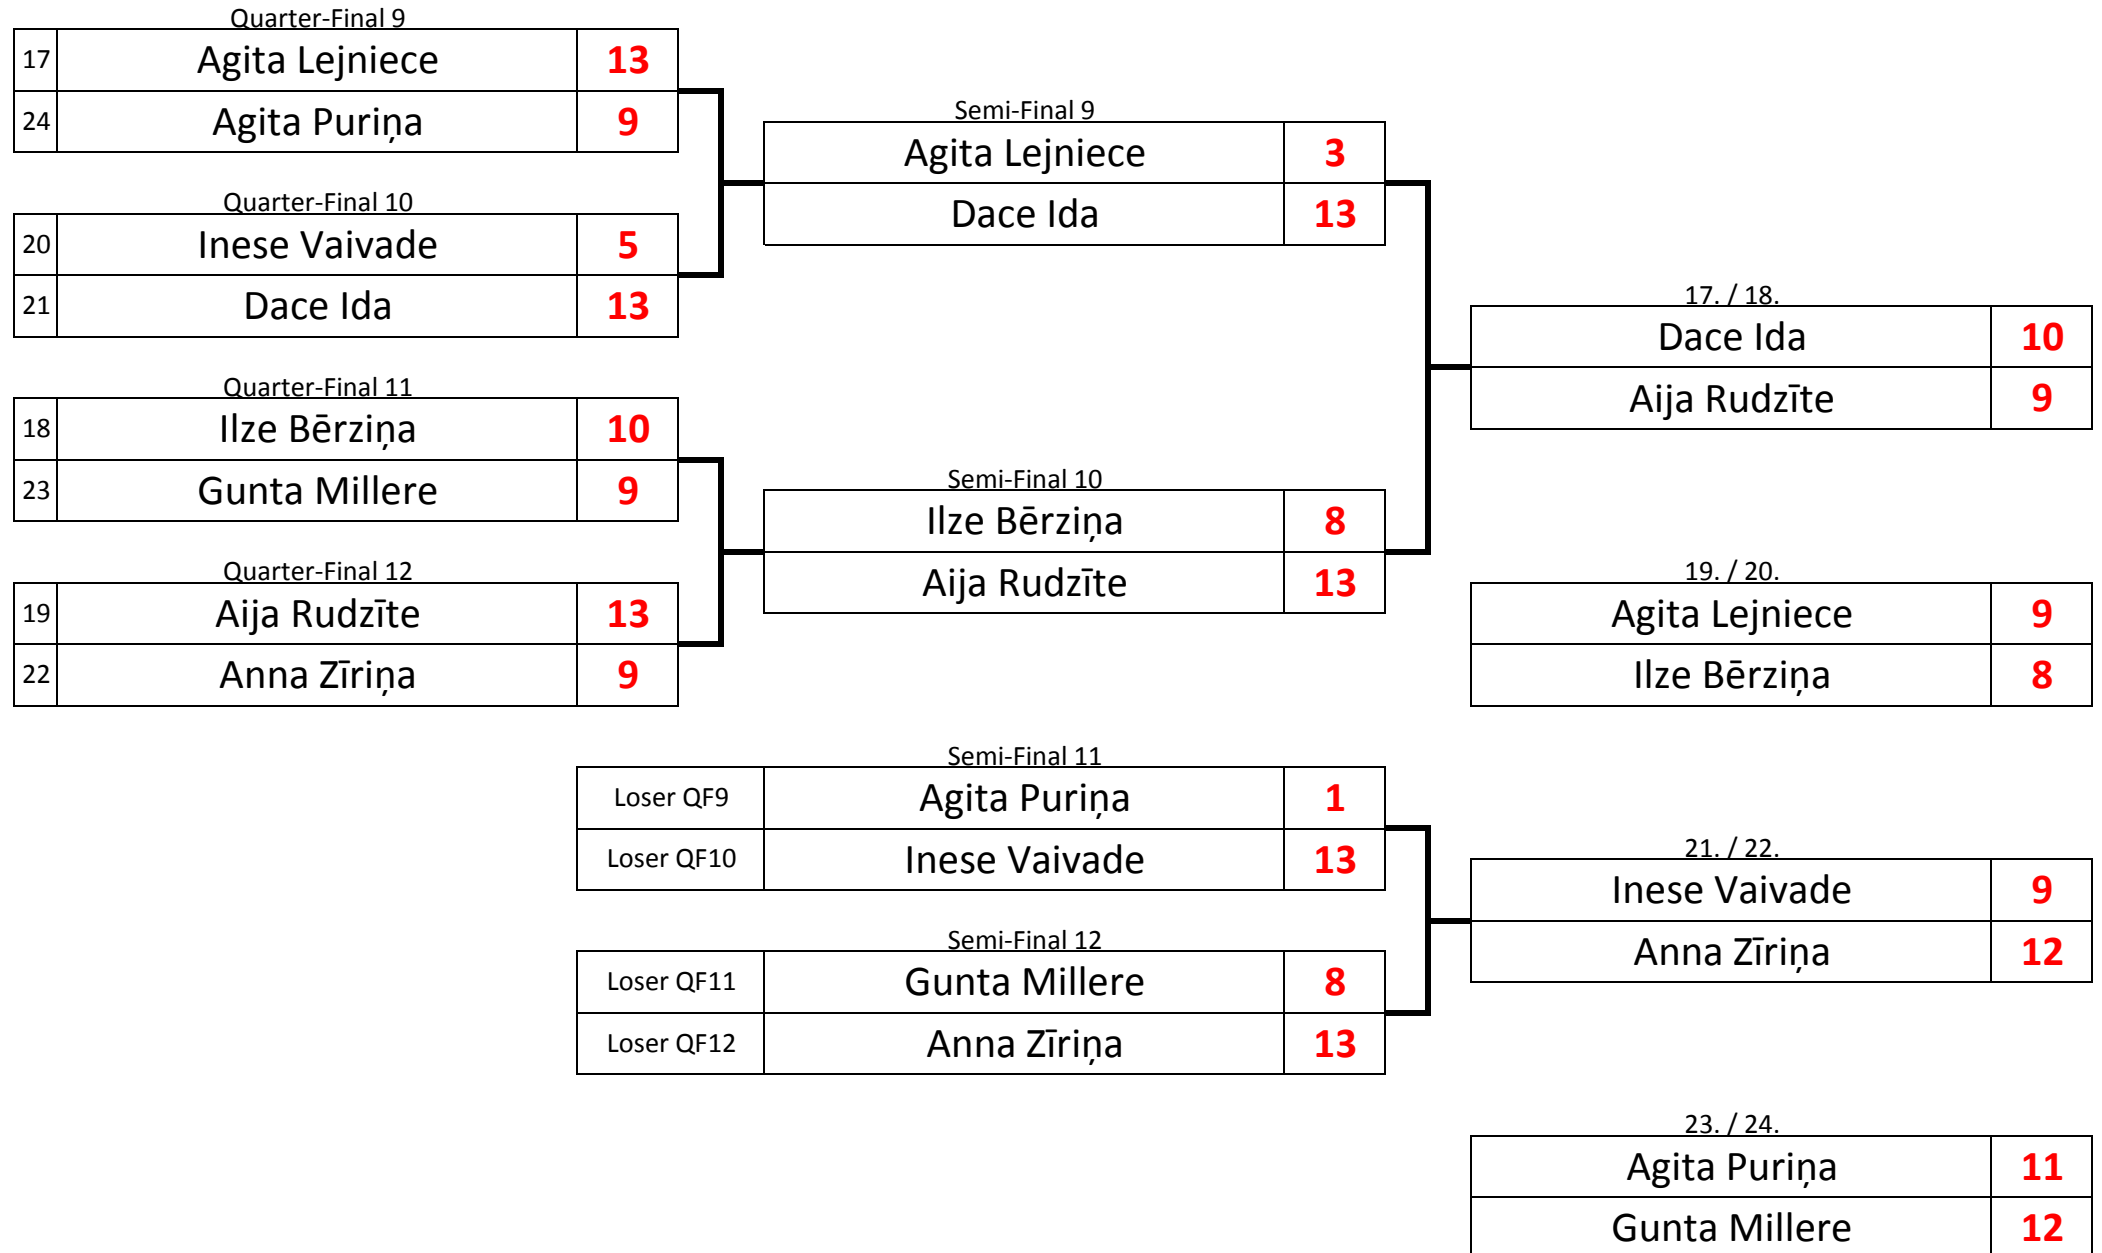

Loser QF3	Jekaterina Soika	11
Loser QF4	Jautra Grosbārde	13

Final

Eva Martinsone	13
Aida Pētersone	2

3. / 4.

Inga Apmane	13
Gundega Ķimele	8

5. / 6.

Velta Millere	10
Jautra Grosbārde	9

7. / 8.

Ieviņa Dzenīte	13
Jekaterina Soika	6

ELIMINATION ROUND DRAW 9. - 16.

ELIMINATION ROUND DRAW 17. - 24.

ELIMINATION ROUND DRAW 25. - 31.

LATVIJAS ČEMPIONĀTS PETANKA SPORTĀ

Sievietes. Vienspēles. 1. posms. Ventspils